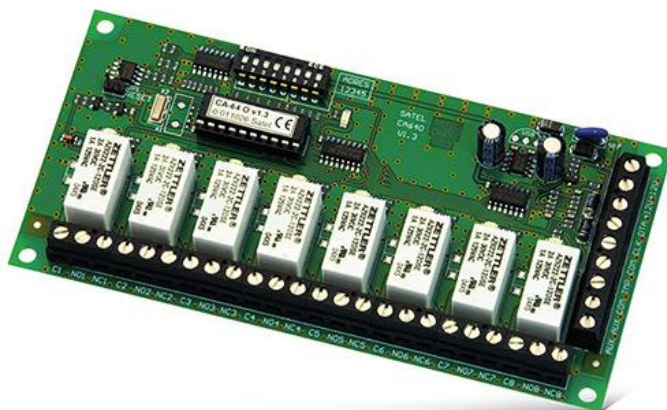

# CA-64 O-R

## ΜΟΝΑΔΑ ΕΠΕΚΤΑΣΗΣ ΕΞΟΔΩΝ

- επέκταση του συστήματος με 8 εξόδους
  - 8 εξόδους ρελέ

### ΤΕΧΝΙΚΑ ΔΕΔΟΜΕΝΑ

Περιβαλλοντική Κατηγορία	II
Μεγ. αριθμός εξόδων	8
Μεγ. τάση επαγωγής ρελέ	24 V
Μεγ. φορτίο επαγωγής ρελέ	2 A
Τάση τροφοδοσίας	12 V DC
Προδιαγραφές εξόδων OC	50 mA
Διαστάσεις πλακέτας	140 x 68 mm
Εύρος θερμοκρασίας λειτουργίας	-10...+55 °C
Βάρος	118 g
Κατανάλωση ρεύματος (w / ο τύπος OC φορτίο εξόδου και w / ο ενεργά ρελέ)	36 mA
Κατανάλωση ρεύματος από ενεργό ρελέ	20 mA